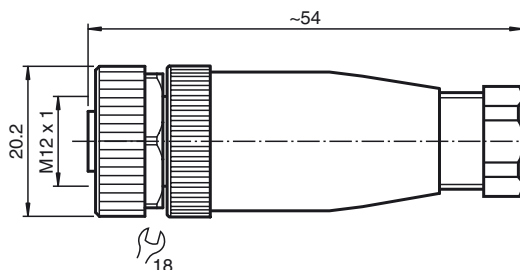

Bestellbezeichnung

V1-G-BK

Kabeldose, M12, 4-polig, konfektionierbar

Merkmale

- Schraubklemmenanschluss
- Metallverriegelung

Abmessungen

Technische Daten

Allgemeine Daten

Polzahl	4
Anschluss 1	Buchse
Bauform 1	gerade
Gewinde 1	M12
UL File Number	E363587

Elektrische Daten

Betriebsspannung	U_B	max. 250 V AC/DC
Betriebsstrom		max. 4 A
Durchgangswiderstand		< 8 m Ω

Umgebungsbedingungen

Umgebungstemperatur	-40 ... 85 °C (-40 ... 185 °F)
Verschmutzungsgrad	3

Mechanische Daten

Schutzart	IP67
Anschluss	1 x M12-Buchse, gerade Schraubklemmen für max. 0,75 mm ² , AWG 18

Material

Kontakte	CuZn
Kontaktoberfläche	CuSnZn
Griffkörper	PA, schwarz
Überwurfmutter	CuZn, vernickelt

Kabel

Manteldurchmesser	4 ... 6 mm
Steckzyklen	50

Normen- und Richtlinienkonformität

Normenkonformität	
Schutzart	EN 60529:2000

Elektrischer Anschluss