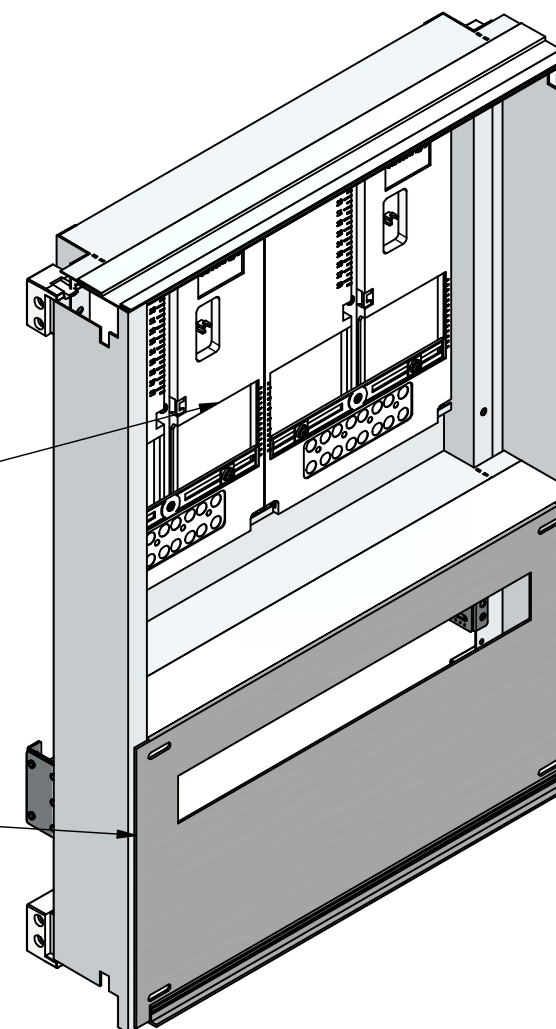

A-A (1 : 6)

ZWB425

BBS275i_VZ

orig. Blattgr: A3
gezeichnet
26.11.2024
C.Hundsberger

Mat:Elo/PVC/FVZ

Bezeichnung: EMZV2-2B_K_TN

Oberfläche: RAL 7035

Gewicht: 5,9 kg