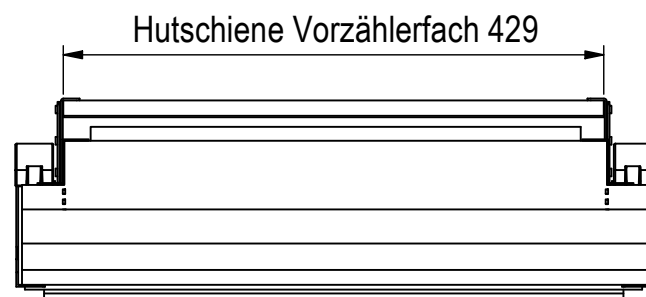

A-A (1 : 6)

ZWB425

BBS275i_VZ

orig. Blattgr: A3
gezeichnet
26.11.2024
C.Hundsberger

Mat:Elo/PVC/FVZ

Bezeichnung: EMZV2-2B_K_TN

Oberfläche: RAL 7035

Gewicht: 5,9 kg