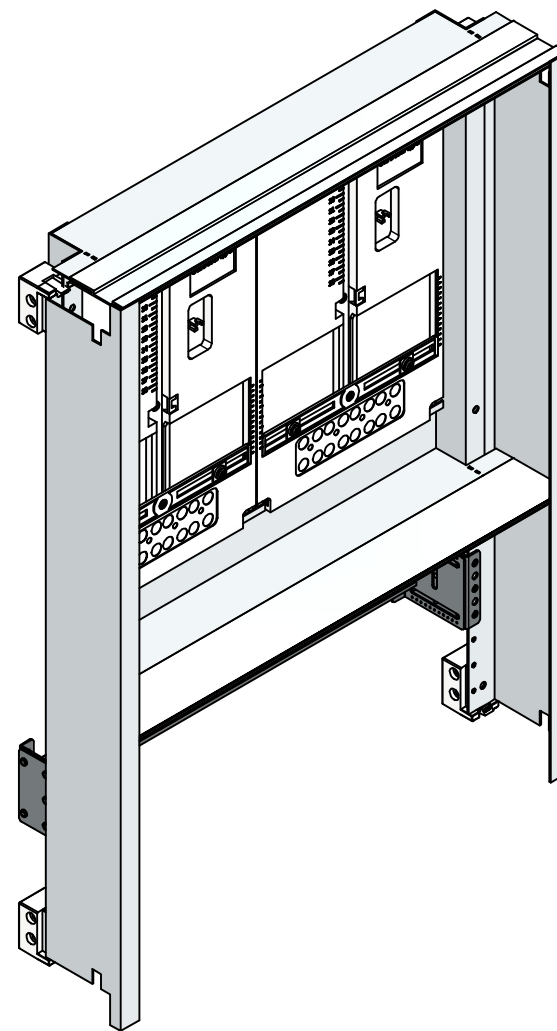

A-A (1 : 6)

ZWB425

BBS275i_VZ

orig. Blattgr: A3
gezeichnet
26.11.2024
C.Hundsberger

Mat:Elo/PVC/FVZ

Bezeichnung: EMZV2-2B_K_TN

Oberfläche: RAL 7035

Gewicht: 5,9 kg