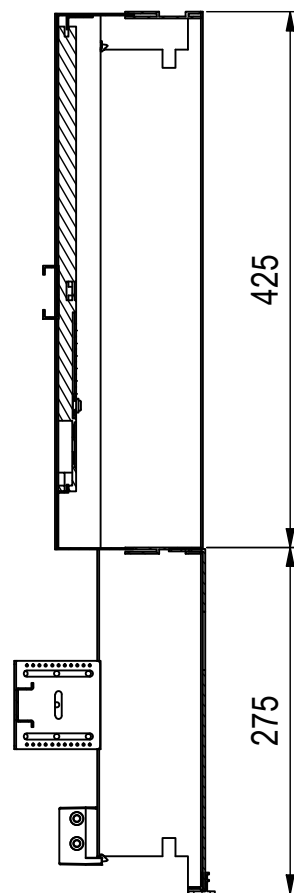

A-A (1 : 6)

ZWB425

BBS275i_VZ

orig. Blattgr: A3
gezeichnet
26.11.2024
C.Hundsberger

Mat:Elo/PVC/FVZ

Bezeichnung: EMZV2-2B_K_TN

Oberfläche: RAL 7035

Gewicht: 5,9 kg