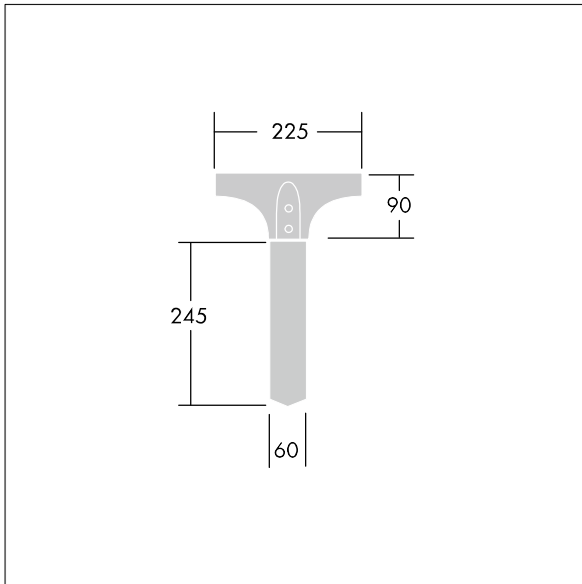

Olsys Illumination

96262334 OLSYS1 SPIKE

THORN

Olsys Illumination

Erdstück für Olsys 1-Leuchte. Vollständig mit Leuchtenadapter. Aus Aluminium, pulverbeschichtet RAL9006.

TLG_OSYS_M_96262334.wmf

Die mit * gekennzeichneten Werte sind Bemessungswerte. Die Werte gelten, wenn nicht anders angegeben, für eine Umgebungstemperatur von 25°C.