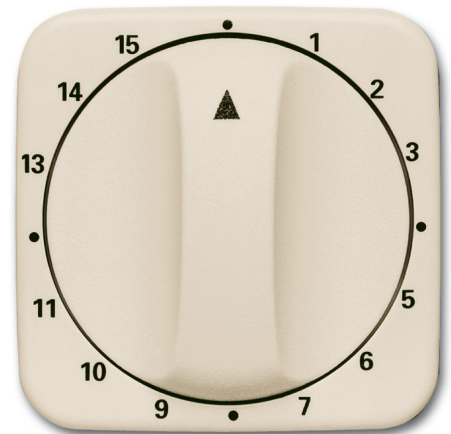

Bedienelemente für Jalousiesteuerung/Zeitschaltuhren
Zentralscheibe
mit Drehgriff, mit Aufdruck

Für Busch-Zeitschaltuhreinsatz 1070 U.
Laufzeit: 15 min

Bestellnummer: 2CKA001753A6067
Artikelnummer: 1770-212-103
EA-Nummer: 4011395613009