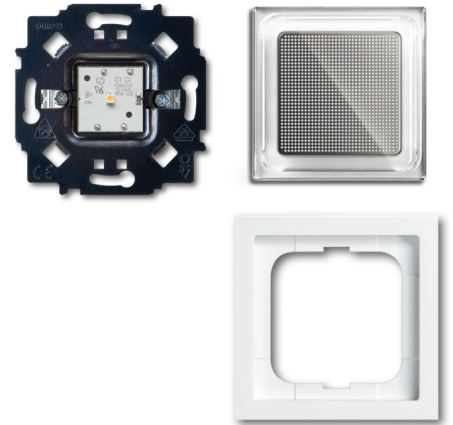

Busch-iceLight®  
Busch-iceLight® Set Nachtlicht  
Komplettset

Bestehend aus LED-UP-Einsatz, Nachtlicht (kaltweiß) 2067/14 U.  
Bestehend aus future® linear Wandmodul, Eine Lichtrichtung 2068/11-84.  
Bestehend aus future® linear-Abdeckrahmen, 1-fach 1721-184K.  
Eine Lichtrichtung.  
Nicht dimmbar.  
Für geringe Helligkeit (Nachtlicht).  
Farbtemperatur: 6.500 Kelvin (kaltweiß).  
Netzleistungsaufnahme: 0,15 W  
Nennspannung: 230 V~, + 10 % / - 10 %  
Stromaufnahme LED: 40 mA (sekundär)  
Sekundär: SELV