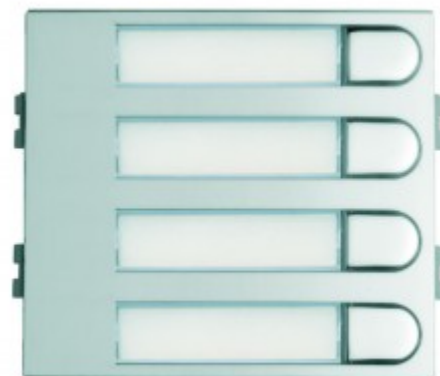

# FERMAX Skyline Tastenmodul 4 Einfachtaster; 4+N; silber/chrom;Gr. W

## Art. Nr.: F7365

Einzeltaster-Modul 4 Ruftasten zum Einsetzen in SKYline Modul-Rahmen mit 4 verchromten Einfachtastern IP66. LED beleuchtete, wasserfeste Namensschilder von vorne austauschbar. Beliebig kombinierbar mit anderen SKYline Modulen. System: 4+n, Größe: W

### Technische Daten

<b>Bezeichnung</b>	<b>FERMAX Skyline Tastenmodul 4 Einfachtaster; 4+N; silber/chrom;Gr. W</b>
<b>Art. Nr.</b>	<b>F7365</b>
Short Description	SKYLINE Modul
EAN	8424299073651
Farbe	Silber
Breite (mm)	105.20
Funktion	klingseln
Höhe (mm)	95
Tiefe (mm)	20
Anzahl der Klingeltasten	4
Installationstechnik	Mehrdraht-System