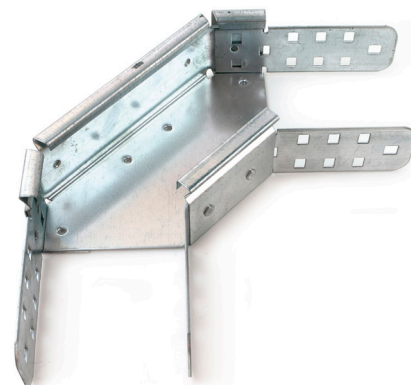

Datenblatt

Produktbezeichnung **RB 60**
Beschreibung Rinnenbogen
Eigenschaften zur horizontalen Richtungsänderung, mit integrierten Verbindern

Kabelrinnenhöhe	Abbiegung (Winkel)	Richtungsänderung
60 mm	90°	horizontal

Art. Nr.	Kabelrinnenbreite	Werkstoff	Oberfläche
014 075 - RB 60-10S	100 mm	Stahl	bandverzinkt
014 076 - RB 60-20S	200 mm	Stahl	bandverzinkt
014 077 - RB 60-30S	300 mm	Stahl	bandverzinkt
014 078 - RB 60-40S	400 mm	Stahl	bandverzinkt
014 119 - RB 60-50S	500 mm	Stahl	bandverzinkt
020 267 - RB 60-60S	600 mm	Stahl	bandverzinkt
065 553 - RB 60-10F	100 mm	Stahl	tauchfeuerverzinkt
065 554 - RB 60-20F	200 mm	Stahl	tauchfeuerverzinkt
056 916 - RB 60-30F	300 mm	Stahl	tauchfeuerverzinkt
065 652 - RB 60-40F	400 mm	Stahl	tauchfeuerverzinkt
078 505 - RB 60-50F	500 mm	Stahl	tauchfeuerverzinkt
078 507 - RB 60-60F	600 mm	Stahl	tauchfeuerverzinkt
036 806 - RB 60-10E	100 mm	rostfreier Stahl	sonstige
032 990 - RB 60-20E	200 mm	rostfreier Stahl	sonstige
033 050 - RB 60-30E	300 mm	rostfreier Stahl	sonstige
078 503 - RB 60-40E	400 mm	rostfreier Stahl	sonstige
078 504 - RB 60-50E	500 mm	rostfreier Stahl	sonstige
078 506 - RB 60-60E	600 mm	rostfreier Stahl	sonstige

Weitere technische Merkmale

Merkmal	
Ausführung	integrierter Verbinder
Innenradius	
Seitenlochung	Nein
Montagelochung im Boden	Nein
Weitspann-Ausführung	Nein
Funktionserhalt	Nein
Mit Oberteil	Nein