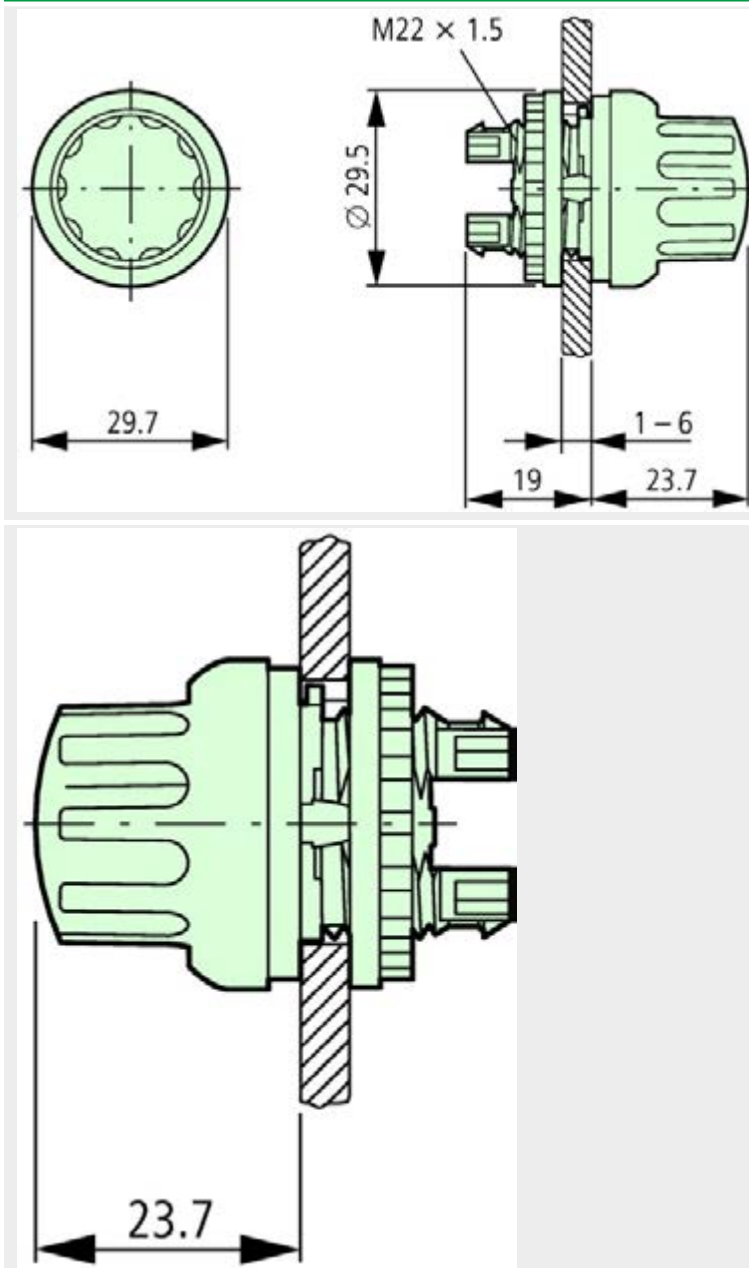

Typ **M22-WR3**
Bestell-Nr. **216863**
Verkaufstext **Wahltaste,3 Stellungen,beschriftet**

Lieferprogramm

Funktion:			60°  60°
Tastenplatte			
Bauform			mit Drehknopf drei Stellungen
Frontring			Frontring Titan
Schutzart			IP66

Strombahnen

Fehlschaltungssicherheit			
max. Kurzschlusschutzeinrichtung			

Schaltvermögen

Bemessungsbetriebsstrom	I_e	A	
AC-15			
DC-13			
Lebensdauer, elektrisch			
AC-15			

Abmessungen

Handbuch, Montageanweisung