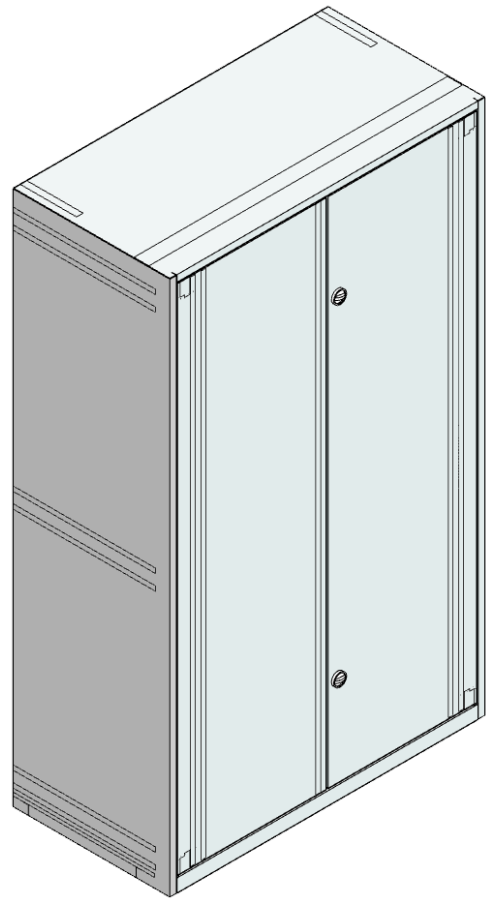

AMST, leichter Standverteiler, BxHxT:
120x2050x600mm, Stahlblech, Türe 2-flügelig,
Öffnungswinkel der Türen 122°. Vorbereitet zum
Einbau von Montageplatten oder
Montageeinsätzen EMV und EMZV. Max. Schutzart
IP 30.

Lieferumfang:

- Leichter Standverteiler
- Türe
- 2 Drehriegelverschlüsse
- 2 Winkelträger

| | | | |
|-----------------------|--|----------------------|---------------|
| Artikelnummer | AMST-E/600 | | |
| Bezeichnung | Standverteiler leicht m.Tür o. RW IP30,außen B1205xH2050xT600mm | | |
| Breite | 120 mm | IK Code | IK 10 |
| Höhe | 2050 mm | | |
| Tiefe | 600 mm | EAN | 9006203003962 |
| RAL Farbe | RAL 7035 | Warennummer | 85381000 |
| Material | Stahlblech | Ursprungsland | AT |
| Max. Schutzart | IP 30 | Netto Gewicht | 94,4 kg |