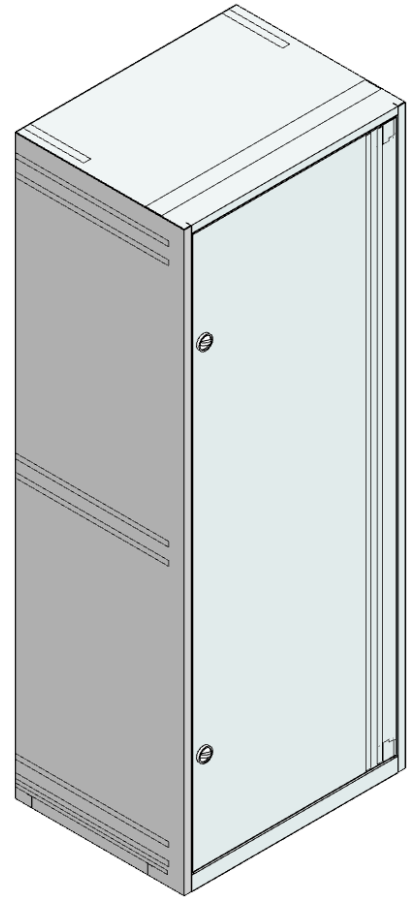

AMST, leichter Standverteiler, BxHxT:
785x2050x600mm, Stahlblech, Türe 1-flügelig,
Öffnungswinkel der Türe 122°. Vorbereitet zum
Einbau von Montageplatten oder
Montageeinsätzen EMV und EMZV. Max. Schutzart
IP 30.

Lieferumfang:

- Leichter Standverteiler
- Türe
- 2 Drehriegelverschlüsse
- 2 Winkelträger

Artikelnummer	AMST-C/600
----------------------	------------

Bezeichnung	Standverteiler leicht m.Tür o. RW IP30,außen B785xH2050xT600mm
--------------------	---

Breite	785 mm	IK Code	IK 10
---------------	--------	----------------	-------

Höhe	2050 mm
-------------	---------

Tiefe	600 mm	EAN	9006203003825
--------------	--------	------------	---------------

RAL Farbe	RAL 7035	Warennummer	85381000
------------------	----------	--------------------	----------