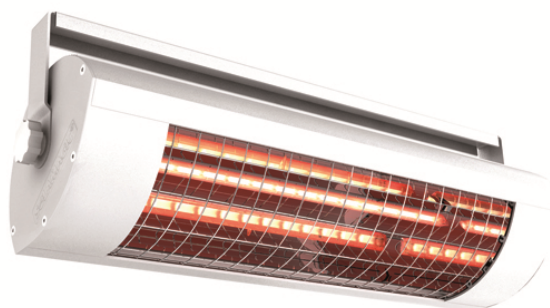

ETHERMA  
Landesstraße 16  
5302 Henndorf  
Tel.: +4362147677  
E-Mail: office@etherma.com  
WWW: www.etherma.com

**ETHERMA°**  
GENIALE WÄRME

**Artikelnummer:** 9100000

**Kurzbeschreibung:** SOLAMAGIC ECO+  
Infrarotstrahler, 1.4 kW, weiß, IP 24

**Langbeschreibung:** Die SOLAMAGIC ECO+ Infrarotstrahler zeichnen sich durch einfachste Montage und einen höchst effizienten Reflektor (ECO) aus. Das Gehäuse ist aus hochwertigem Aluminium gefertigt. Das Gerät ist mit einer HeLeN Goldröhre ausgestattet, die neben hoher Effizienz eine sehr hohe Lebensdauer erreicht (mind. 5000 Betriebsstunden). Gerade im Außenbereich ermöglichen Kurzwellenstrahler eine sehr flexible Einsatzmöglichkeit und eine konstante angenehme Wärmezone. Aufgrund der Wellenlänge durchdringt die Wärme Luft besonders effizient und garantiert hohe Betriebskosteneinsparung gegenüber Gas- und Quarzstrahlern. Farben: weiß, titan, nano-anthrazit, Sonderfarben auf Anfrage, praktisches Montagezubehör, hohe Effizienz, keine Aufheizphase, dimmbar über externe Regelung, Leistung: 1400 bzw. 2000 W, Maße: 483x144x152 bzw. 483x176x230 mm, Steckerleitung 1.8 m, Schutzart: IP 24, Prüfzeichen: CE konform.

**Hersteller:** ETHERMA

**Herstellertypbezeichnung:** SM-1400-W

**EAN/GTIN:** 4026911004056

**Bestelleinheit:** Stück

**Klassifikationssystem:** ETIM-7.0

**Gruppe:** Heizstrahler

Merkmal	Wert	Einheit
Ausführung	Decken-/Wandstrahler	
Spannung	230 230	V
Anzahl der Heizstufen	1	
Leistungsstufe AUS	false	
Min. Heizleistung	1400	W
Max. Heizleistung	1400	W
Montage über Wickeltisch	false	
Schutzart (IP)	IP24	
Höhe	152	mm
Breite	483	mm
Tiefe	144	mm