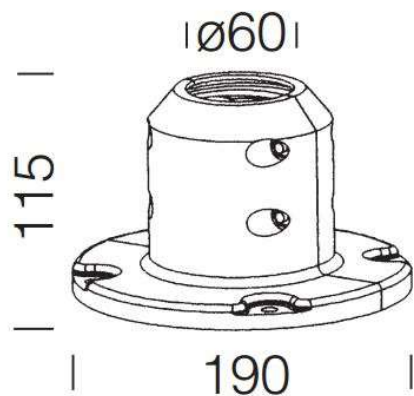

**GLOBO/GLOBI**

**125-99121600**

für Mast DM=60mm, max. Masthöhe 2000mm  
acc 50 für acc 5

**SKIZZE**

**TECHNISCHE DETAILS**

Material	Kunststoff
Höhe [mm]	115
Durchmesser [mm]	190
Nettogewicht [kg]	0,586
Farbe	schwarz
EAN-Nummer	8012952387780

Die Werte sind Bemessungswerte. Leistung und Lichtstrom unterliegen initial einer Toleranz von +/- 10%. Toleranz der Farbtemperatur: +/- 150 K. Die Werte gelten wenn nicht anders angegeben für eine Umgebungstemperatur von 25°C.