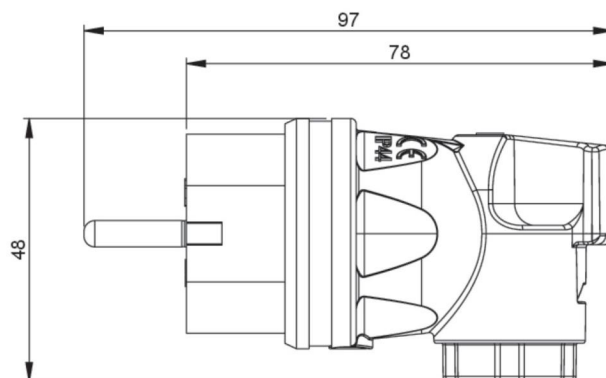

Artikel-Nr.	<b>05811-s</b>
Bezeichnung	<b>Schutzkontaktwinkelstecker Gummi nat IP44 (schwarz) Serie Taurus</b>
Langbeschreibung	Schutzkontaktstecker Winkel österr./deutsch. System - Gummi Gehäusematerial: TPE, Kontaktträger: PA6 Farbe: schwarz Anschluss: Schraubklemme Erdungssystem: österreichisch/deutsch Kontakte: vernickelt 250V~ / 16A / 2P+E Schutzart: IP44 Ausführung: abgewinkelt
GTIN (EAN)	9003399210808
Ursprungsland	AT
Zolltarifnummer	85366990
Nettogewicht	0,075 kg
Verpackungsmenge	20
Mindestbestellmenge	20

ETIM 9.0	EC000242
Ausführung	Stecker CEE 7/4 (Typ F)
Werkstoff	Gummi
Schutzart (IP)	IP44
Steckrichtung	rechtwinklig
Anschlussstechnik	Schraubklemme
Farbe	schwarz
Polzahl	3
Nennspannung	250 V
Nennstrom	16 A
Für erschwerte Bedingungen nach VDE	Ja

K (Kabel Ø)	6-13 mm
Leitung flexibel	0,75-2,5 mm <sup>2</sup>
Kontaktschrauben	80 Ncm
Zugentlastung	110 Ncm
Abmantelungslänge	30 mm
Abisolierlänge	7 mm

<https://www.pcelectric.at/shop/de/?func=detail&artnr=05811-s>