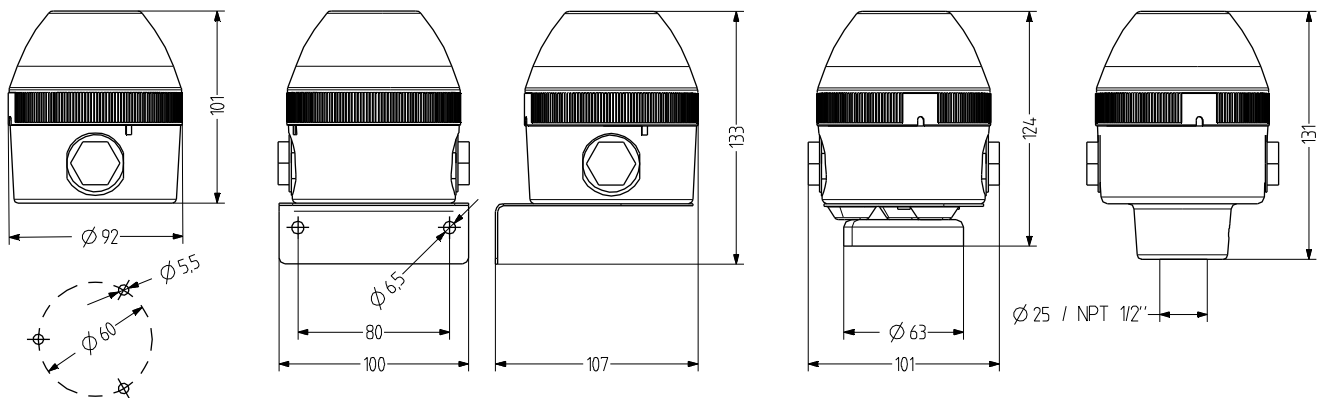

## NES LED Dauer-/Blinkleuchte

- Ø 90 mm große LED Dauer-/Blinkleuchte
- großer Spannungsbereich durch Schaltnetzteiltechnik
- hohe Signalwirkung
- hohe Schutzart IP65 & IP67
- moderne LED Technik – 3 High Power LEDs
- Dauer- und Blinklicht extern ansteuerbar
- für industrielle und allgemeine Anwendungen
- 4 Montagearten

### TECHNISCHE DATEN

Gehäuse	Ø 90 mm, Polycarbonat schwarz (RAL 9005)
Kalotte	Polycarbonat, innen gerippt orange, rot, klar, blau, grün oder gelb
Montageart	horizontal, vertikal, Rohrmontage oder Magnetmontage
Leitungseinführung	seitlich: 2x M20x1,5 mit Blindstopfen (optional Kabelverschraubung 7-14 mm), unten: Durchführungstülle 5-7 mm
Anschluss technik	Anschlussklemme 2,5 mm <sup>2</sup>
Leckstrom	0,003 A (SPS-tauglich)