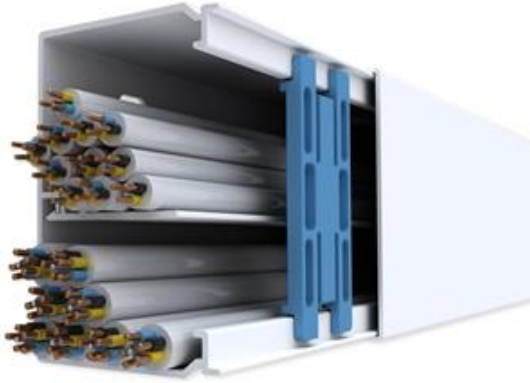

LFG 60/ 90 RW

Artikel-Nr. 11032

Unter- und Oberteil Lieferlänge: 2000 mm

BESCHREIBUNG

Unter- und Oberteil
Lieferlänge: 2000 mm

SPEZIFIKATIONEN

Artikelbezeichnung	LFG 60/ 90 RW
Bezeichnung 2	Leitungsführungskanal 60/90 reinweiß RAL 9010
Mengeneinheit	m
Barcode	4018475254046