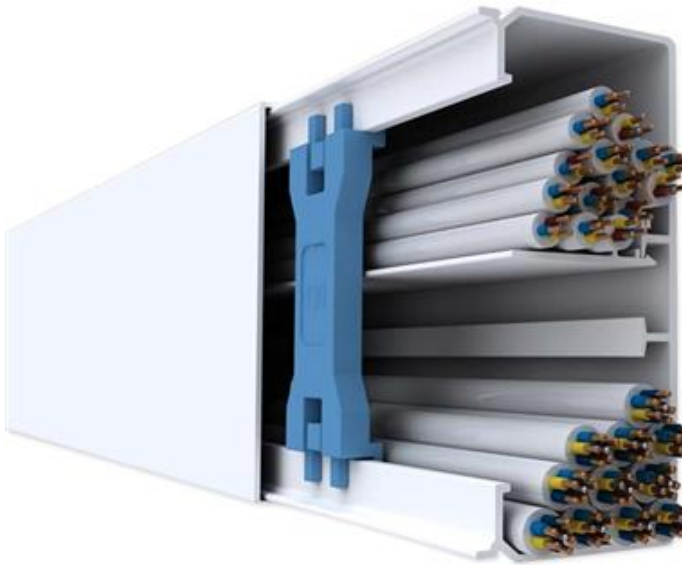

FB 60/150 RW

Artikel-Nr. 11035

Unter- und Oberteil Lieferlänge: 2000 mm

BESCHREIBUNG

Unter- und Oberteil
Lieferlänge: 2000 mm

SPEZIFIKATIONEN

Artikelbezeichnung	FB 60/150 RW
Bezeichnung 2	Fensterbankkanal 62/150 reinweiß RAL 9010
Mengeneinheit	m
Barcode	4018475253452