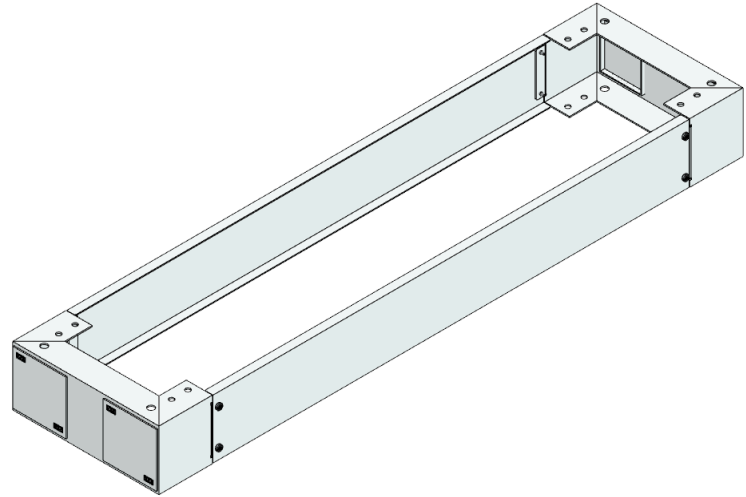

SO/AM, Extra Sockel für Aufputz Wandverteiler AM,
Höhe 100mm, Stahlblech.

Lieferumfang:

- Sockel
- Befestigungsschrauben

Artikelnummer	S-D 100-AM		
Bezeichnung	Sockel 100mm Breite D		
Breite	985 mm	IK Code	
Höhe	100 mm		
Tiefe	250 mm	EAN	9006203258928
RAL Farbe		Warennummer	73269098
Material	Stahlblech	Ursprungsland	AT
Max. Schutzart	IP 44	Netto Gewicht	5,3 kg