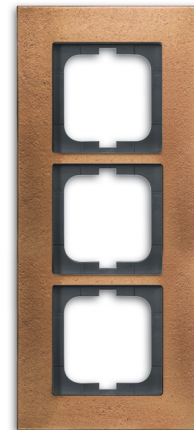

Rahmen carat®
Abdeckrahmen
3-fach Rahmen

Für senkrechte oder waagerechte Montage.

Bestellnummer: 2CKA001754A4260

Artikelnummer: 1723-821

EA-Nummer: 4011395056912