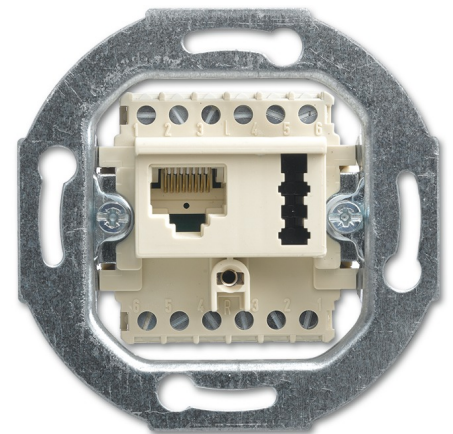

Einsätze für Datenkommunikation
UAE 8(6)/TAE 6F+N - Anschlussdose
2 x 6-polig

mit geradem Auslass,
Mit Schraubkontakten.

UAE: RJ 11/12,

ISDN fähig Kat. 3 nach IEC 603-7/DIN EN 60603-7,

TAE: für 1 Telefon, 1 Zusatzeinrichtung oder 1 Datenendgerät,

Mit Spreize.

Passend zu Zentralscheibe 2539-xxx, 1766-xxx und 1746-2xx-FN.

Bestellnummer: 2CKA000230A0381

Artikelnummer: UAE 8(6)TAE 6 F+N

EA-Nummer: 4011395048436