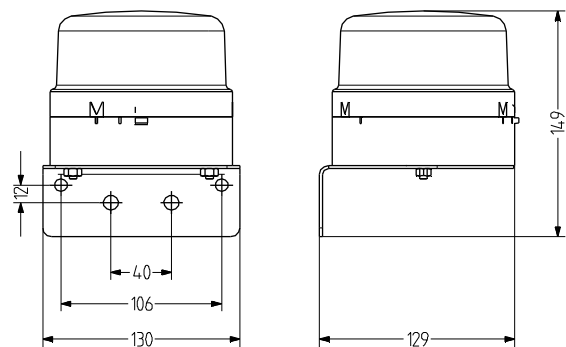

DLG LED Dauerleuchte

- Ø 120 mm große LED Dauerleuchte
- gute Signalwirkung durch 48 LEDs
- hohe Schutzart IP65
- optionaler Montagewinkel für vertikale Montage

- Bajonettverschluss mit Druckknopf
- für allgemeine Anwendungen
- attraktives Preis-/Leistungsverhältnis

TECHNISCHE DATEN

Gehäuse	Ø 120 mm, ABS schwarz (RAL 9005) oder grau (RAL 7035)
Kalotte	Polycarbonat, innen gerippt orange, rot, klar, blau, grün oder gelb
Montageart	horizontal oder vertikal (mit Winkel)
Leitungseinführung	unten: Durchführungsstülle 5-10 mm
Anschlusstechnik	Anschlussklemme 2,5 mm ²
Leckstrom	0,003 A (SPS-tauglich)