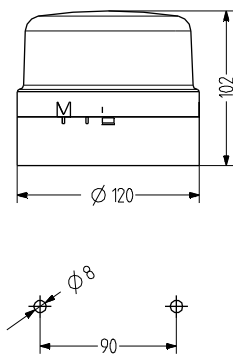

DLG LED Dauerleuchte

- Ø 120 mm große LED Dauerleuchte
- gute Signalwirkung durch 48 LEDs
- hohe Schutzart IP65
- optionaler Montagewinkel für vertikale Montage

- Bajonettverschluss mit Druckknopf
- für allgemeine Anwendungen
- attraktives Preis-/Leistungsverhältnis

TECHNISCHE DATEN

Gehäuse	Ø 120 mm, ABS schwarz (RAL 9005) oder grau (RAL 7035)
Kalotte	Polycarbonat, innen gerippt orange, rot, klar, blau, grün oder gelb
Montageart	horizontal oder vertikal (mit Winkel)
Leitungseinführung	unten: Durchführungsstülle 5-10 mm
Anschlusstechnik	Anschlussklemme 2,5 mm ²
Leckstrom	0,003 A (SPS-tauglich)