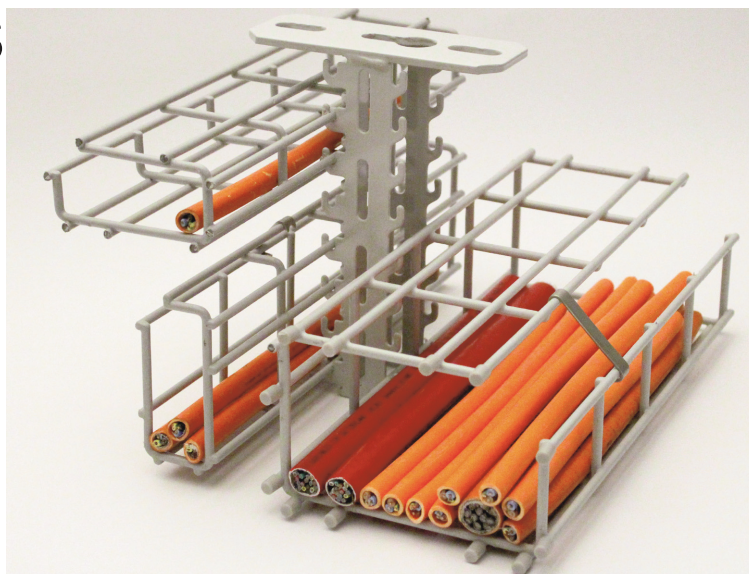

G-Kanal auf HKS-DS

Befestigungssystem BETAfixss	Anzahl der Notlaufkabel	Befestigungs- abstand	Belastung	Nenngröße	Querschnitt Aderanzahl	Funktionserhalt
G-Kanal mit Sicherungsclip	≥ 1 Stk	≤ 1.500 mm	≤ 10 kg/m	≤ 100 x 150 mm	≥ 1,5 mm ² ≥ 1x2x0,8	E30/E90

Anwendung: Zur waagrechten Mehrfachverlegung von BETAflam® Notlaufkabeln E30/E90 an Decken oder Wänden. Bei Deckenverlegung mit Hakenschienen ist statt der HKS die gegen seitliches Herausrutschen blockierbare HKSB zu verwenden.

Der G-Kanal ist mit halogenfreiem Kunststoff in hellgrauer Farbe ca. RAL 7035 beschichtet.

Rexel - Nr.:	Type	Abmessung mm	Öffnung mm	Stücklänge ca. m	Listenpreis EUR / m
1378163	G-Kanal	50 x 50 x 2.000	16	2	12,00
1379968	G-Kanal	50 x 75 x 2.000	20	2	13,00
1379941	G-Kanal	50 x 100 x 2.000	20	2	15,20
1379933	G-Kanal	75 x 100 x 2.000	35	2	16,00
2724626	G-Kanal	100 x 150 x 2.000	45	2	21,30

Montagehinweis: Die Clips sind alle 800 mm anzubringen. Bögen können offen geführt werden, wenn die nicht unterstützte Länge ≤ 400 mm ist.

Die Clips bitte gesondert bestellen.

Ihr BETAfixss® Vorteil: kostengünstigste Art der Mehrfachverlegung für max. 10 kg/m Nutzlast, kabelschonend, geringer Platzbedarf, problemloses Nachinstallieren möglich.