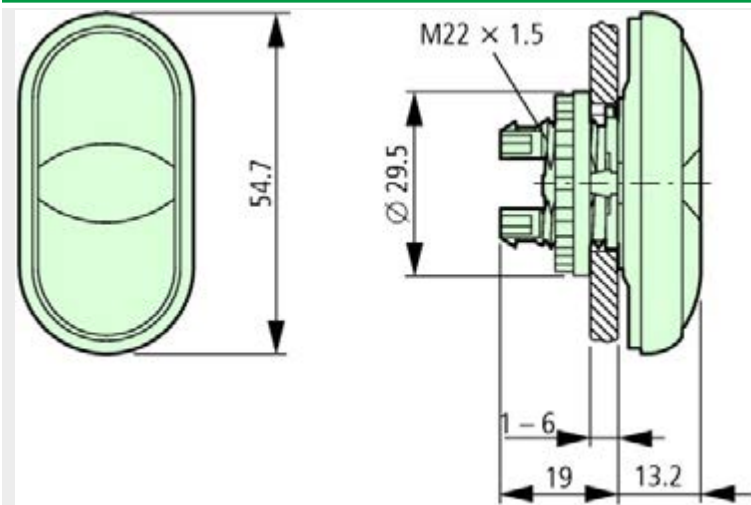

**Typ** M22-DDL-WS-X1/X0  
**Bestell-Nr.** 216706  
**Verkaufstext** Doppeldrucktaste,beleuch.,beschriftet

**Lieferprogramm**

Tastenplatte			
oben Symbol/Text 1			
unten Symbol/Text 2			
Frontring			Frontring Titan
Bauform			Tasten und Leuchtmelder vorstehend
Schutzart			IP66

**Abmessungen**