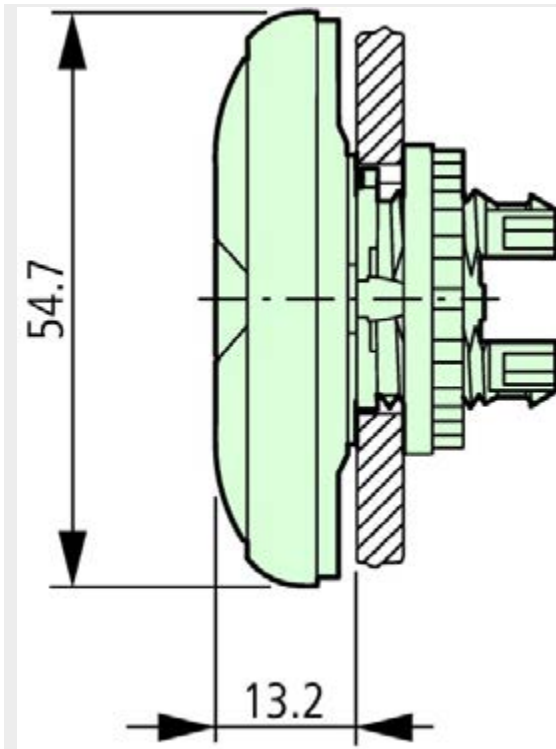

**Typ** M22-DDL-WS-X1/X0  
**Bestell-Nr.** 216706  
**Verkaufstext** Doppeldrucktaste,beleuch.,beschriftet

**Lieferprogramm**

Tastenplatte			
oben Symbol/Text 1			
unten Symbol/Text 2			
Frontring			Frontring Titan
Bauform			Tasten und Leuchtmelder vorstehend
Schutzart			IP66

**Abmessungen**