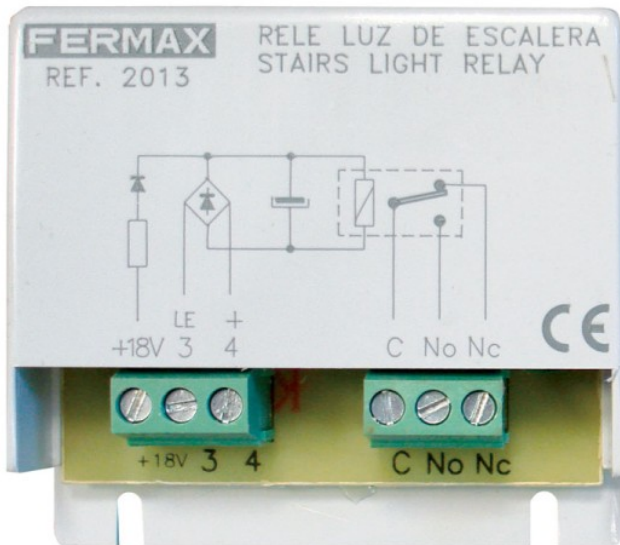

## RELAIS FÜR ZUSÄTZLICHE FUNKTIONEN

### Referenzen: 2013

Notwendig, um außerhalb der Wohnung liegende Anlagen per Knopfdruck (Zusatzknopf auf dem Telefon oder Bildschirm) anzuschalten (Treppenbeleuchtung, zweite Tür, usw.)

## BESCHREIBUNG

Notwendig, um außerhalb der Wohnung liegende Anlagen per Knopfdruck (Zusatzknopf auf dem Telefon oder Bildschirm) anzuschalten (Treppenbeleuchtung, zweite Tür, usw.)

Die kleineren Geräte können auch anhand von elektrischen Registern und in Standardeinbaukästen von 10x10 cm installiert werden. Sie können mit Klebestreifen befestigt oder direkt an der Wand festgeschraubt werden.

## TECHNISCHE DATEN

maximale Aktivitätanzahl/Sekunde: 20 Stromversorgung: Anschluss: "+18V" und "3" = +18Vdc Anschluss: "3" und "4" = 8-12 Vdc/Vac. Verbrauch: Im Ruhezustand: 0 mA - im aktiven Zustand: 70 mA Arbeitstemperatur: -30°C - +65°C HR 90% ohne Bildung von Kondenzwasser Maße: 61,3 x 68,6 x 20,4 mm (ALxANxProf) Kontakte: maximale umschaltbare Voltstärke: 220 Vac (1A) 36 Vdc (2A)