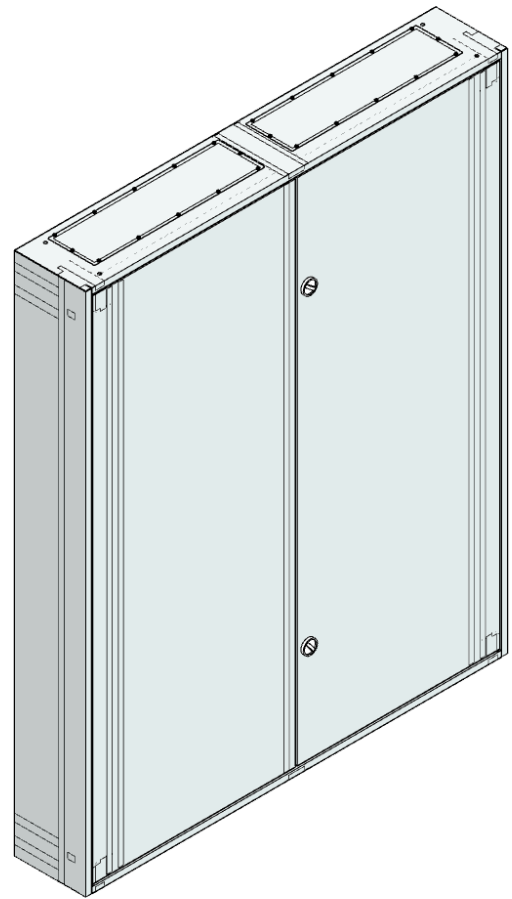

AM, Aufputz-Wandverteiler und Flanschplatte FE Blind oben, BxHxT: 1480x1840x250mm, Stahlblech, Türe 2-flügelig, Öffnungswinkel der Türen 122°. Vorbereitet zum Einbau von Montageplatten, oder Montageeinsätzen EMV und EMZV. Max. Schutzart IP 30.

Lieferumfang:

- Aufputz-Wandverteiler leer in geschweißter Ausführung
- Türe
- Drehriegelverschluss
- 2 Winkelträger
- 4 Wandbefestigungslaschen
- Flanschplatte FE Blind oben

Artikelnummer	AM-7F
----------------------	-------

Bezeichnung	AP-Wandverteiler o. RW, +Tür außen B1480xH1840xT250mm
--------------------	--

Breite	1480 mm	IK Code	IK 10
---------------	---------	----------------	-------

Höhe	1840 mm
-------------	---------

Tiefe	250 mm	EAN	9006203003153
--------------	--------	------------	---------------

RAL Farbe	RAL 7035	Warennummer	85381000
------------------	----------	--------------------	----------

Material	Stahlblech	Ursprungsland	AT
-----------------	------------	----------------------	----