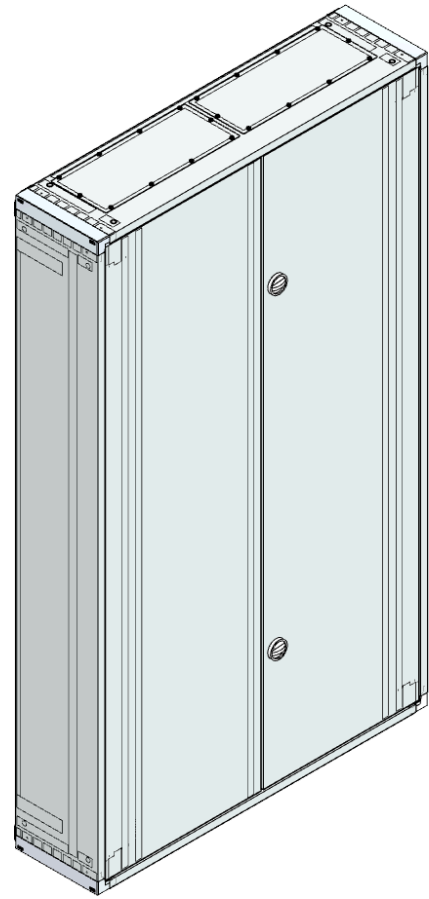

AM, Aufputz-Wandverteiler und Flanschplatte FE Blind oben, BxHxT: 985x1690x250mm, Stahlblech, Türe 2-flügelig, Öffnungswinkel der Türen 122°. Vorbereitet zum Einbau von Montageplatten, oder Montageeinsätzen EMV und EMZV. Max. Schutzart IP 30.

Lieferumfang:

- Aufputz-Wandverteiler leer
- Türe
- Drehriegelverschluss
- 2 Winkelträger
- 4 Wandbefestigungslaschen
- Flanschplatte FE Blind oben

Artikelnummer	AM-6D		
Bezeichnung	AP-Wandverteiler o. RW, +Tür außen B985xH1690xT250mm		
Breite	985 mm	IK Code	IK 10
Höhe	1690 mm		
Tiefe	250 mm	EAN	9006203002699
RAL Farbe	RAL 7035	Warennummer	85381000
Material	Stahlblech	Ursprungsland	AT
Max. Schutzart	IP 30	Netto Gewicht	43,5 kg