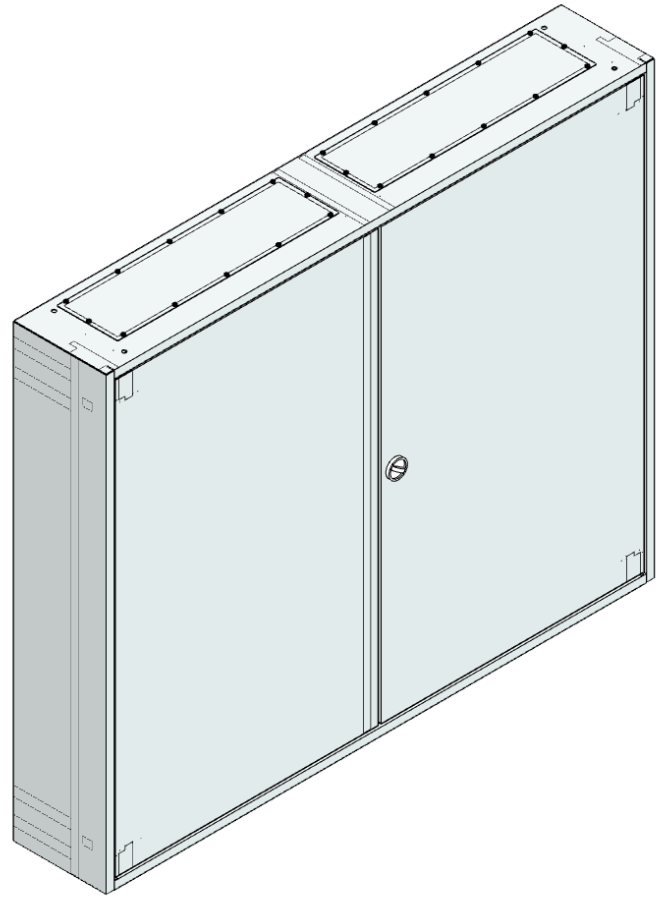

AM, Aufputz-Wandverteiler und Flanschplatte FE Blind oben, BxHxT: 1480x1215x250mm, Stahlblech, Türe 2-flügelig, Öffnungswinkel der Türen 122°. Vorbereitet zum Einbau von Montageplatten, oder Montageeinsätzen EMV und EMZV. Max. Schutzart IP 30.

Lieferumfang:

- Aufputz-Wandverteiler leer in geschweißter Ausführung
- Türe
- Drehriegelverschluss
- 2 Winkelträger
- 4 Wandbefestigungslaschen
- Flanschplatte FE Blind oben

Artikelnummer	AM-4F		
Bezeichnung	AP-Wandverteiler o. RW, +Tür außen B1480xH1215xT250mm		
Breite	1480 mm	IK Code	IK 10
Höhe	1215 mm		
Tiefe	250 mm	EAN	9006203002071
RAL Farbe	RAL 7035	Warennummer	85381000
Material	Stahlblech	Ursprungsland	AT
Max. Schutzart	IP 30	Netto Gewicht	41,9 kg