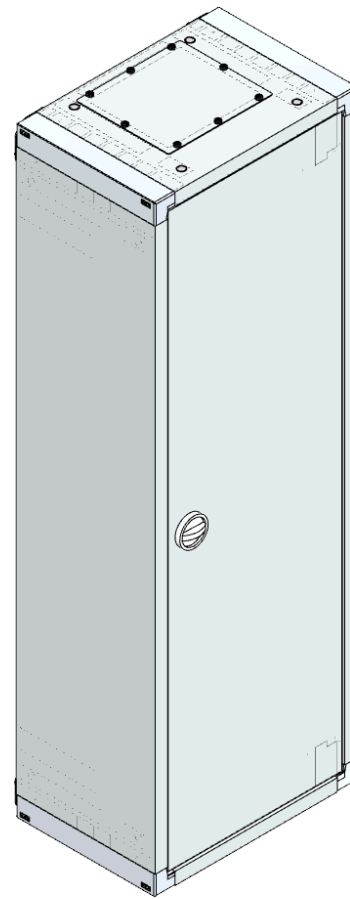

AM, Aufputz-Wandverteiler und Flanschplatte FE  
Blind oben, BxHxT: 360x1065x250mm, Stahlblech,  
Türe 1-flügelig, Öffnungswinkel der Türe 122°.  
Vorbereitet zum Einbau von Montageplatten, oder  
Montageeinsätzen EMV und EMZV. Max. Schutzart  
IP 30.

## Lieferumfang:

- Aufputz-Wandverteiler leer
- Türe
- Drehriegelverschluss
- 2 Winkelträger
- 4 Wandbefestigungslaschen
- Flanschplatte FE Blind oben

<b>Artikelnummer</b>	AM-3A		
<b>Bezeichnung</b>	AP-Wandverteiler o. RW, +Tür außen B360xH1065xT250mm		
<b>Breite</b>	360 mm	<b>IK Code</b>	IK 10
<b>Höhe</b>	1065 mm		
<b>Tiefe</b>	250 mm	<b>EAN</b>	9006203001463
<b>RAL Farbe</b>	RAL 7035	<b>Warennummer</b>	85381000
<b>Material</b>	Stahlblech	<b>Ursprungsland</b>	AT
<b>Max. Schutzart</b>	IP 30	<b>Netto Gewicht</b>	15,8 kg