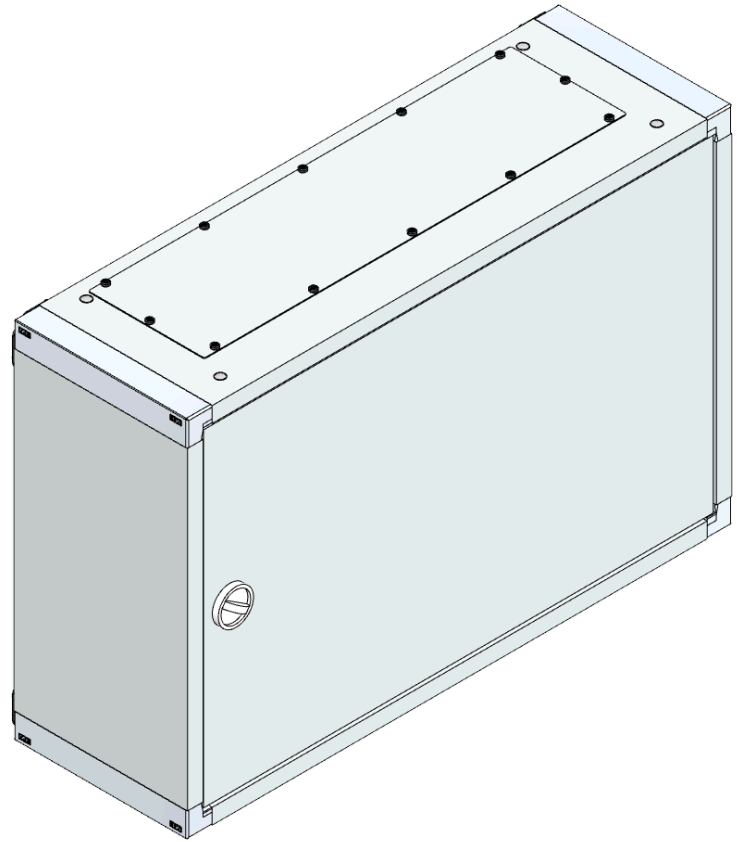

AM, Aufputz-Wandverteiler und Flanschplatte FE  
Blind oben, BxHxT: 775x515x250mm, Stahlblech,  
Türe 1-flügelig, Öffnungswinkel der Türe 122°.  
Vorbereitet zum Einbau von Montageplatten, oder  
Montageeinsätzen EMV und EMZV. Max. Schutzart  
IP 30.

## Lieferumfang:

- Aufputz-Wandverteiler leer
- Türe
- Drehriegelverschluss
- 2 Winkelträger
- 4 Wandbefestigungslaschen
- Flanschplatte FE Blind oben

<b>Artikelnummer</b>	AM-1C
----------------------	-------

<b>Bezeichnung</b>	AP-Wandverteiler o. RW, +Tür außen B775xH515xT250mm
--------------------	--

<b>Breite</b>	775 mm	<b>IK Code</b>	IK 10
---------------	--------	----------------	-------

<b>Höhe</b>	515 mm
-------------	--------