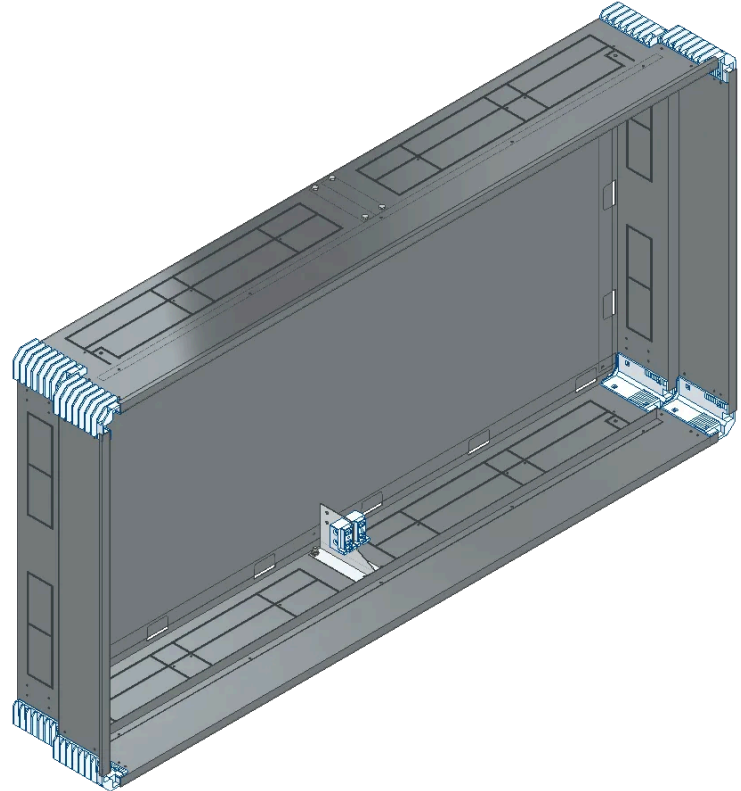

PW, Putzwanne, BxHxT: 1491x778x245mm,
feuerverzinktes Fe, zusammengebaut.

Lieferumfang:

- Putzwanne
- Rückwand

Artikelnummer	PW-2F/K		
Bezeichnung	Putzwanne m. Rückwand, komplett außen B1485xH778xT245mm		
Breite	1491 mm	IK Code	
Höhe	778 mm		
Tiefe	245 mm	EAN	9006203021140
RAL Farbe		Warennummer	85381000
Material	feuerverzinktes Fe	Ursprungsland	AT
Max. Schutzart		Netto Gewicht	18.5 kg