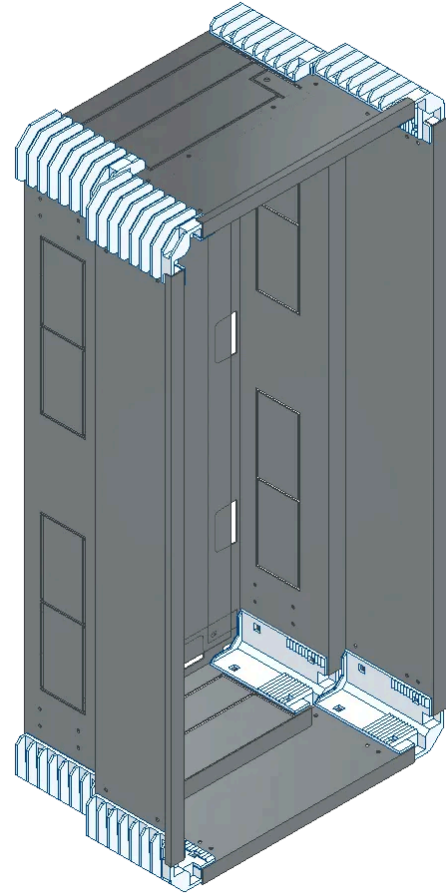

PW, Putzwanne, BxHxT: 371x778x245mm,  
feuerverzinktes Fe, zusammengebaut.

## Lieferumfang:

- Putzwanne
- Rückwand

<b>Artikelnummer</b>	PW-2A/K		
<b>Bezeichnung</b>	Putzwanne m. Rückwand, komplett außen B371xH778xT245mm		
<b>Breite</b>	371 mm	<b>IK Code</b>	
<b>Höhe</b>	778 mm		
<b>Tiefe</b>	245 mm	<b>EAN</b>	9006203021034
<b>RAL Farbe</b>		<b>Warennummer</b>	85381000
<b>Material</b>	feuerverzinktes Fe	<b>Ursprungsland</b>	AT
<b>Max. Schutzart</b>		<b>Netto Gewicht</b>	7.5 kg